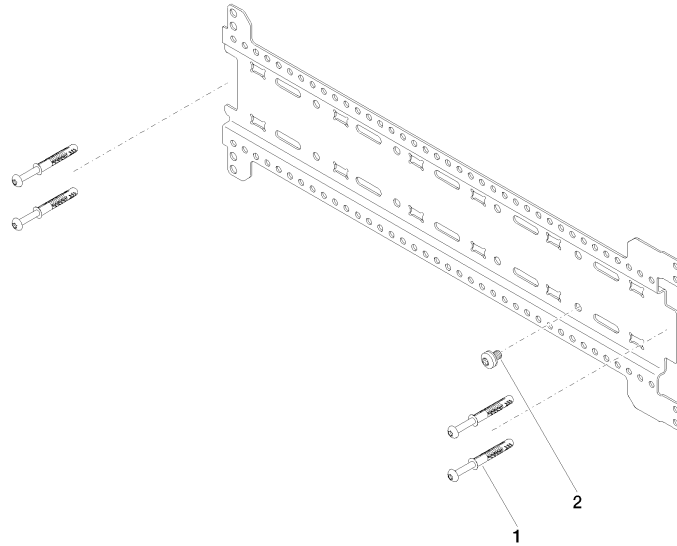

## xGRID Set binari di montaggio -

---

12 370 970 90

- larghezza 555mm
- altezza 135 mm
- profondità 12 mm
- vite di fissaggio con tasselli

Questo set contiene 2 binari di montaggio xGrid  
incluso materiale di fissaggio

Ulteriori indicazioni sulla staffa di montaggio xGrid  
sono disponibili nella brochure Showerbook.

xGRID Set binari di montaggio -

12 370 970 90

xGRID Set binari di montaggio -

12 370 970 90

Elenco delle parti di ricambio

N.	Codice articolo	Denominazione	Quantità necessaria	Tempo di produzione
1	04 30 31 054 00 90	set di fissaggio	4	2
2	04 30 30 212 00 90	set di fissaggio	2	60