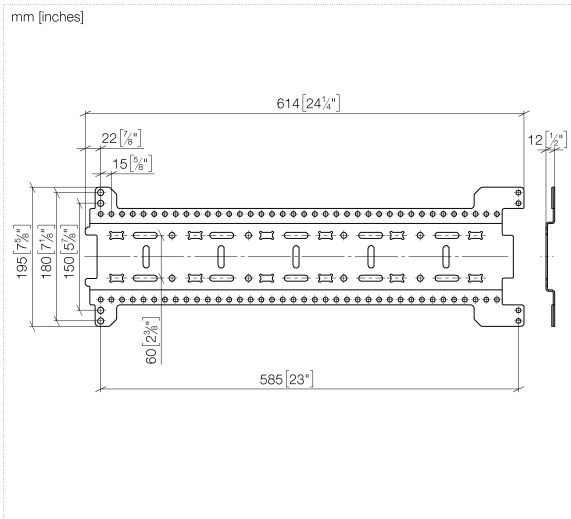

## xGRID Set binari di montaggio -

---

12 370 970 90

- larghezza 555mm
- altezza 135 mm
- profondità 12 mm
- vite di fissaggio con tasselli

Questo set contiene 2 binari di montaggio xGrid  
incluso materiale di fissaggio

Ulteriori indicazioni sulla staffa di montaggio xGrid  
sono disponibili nella brochure Showerbook.

xGRID Set binari di montaggio -

12 370 970 90

xGRID Set binari di montaggio -

12 370 970 90

Elenco delle parti di ricambio

N.	Codice articolo	Denominazione	Quantità necessaria	Tempo di produzione
1	04 30 31 054 00 90	set di fissaggio	4	2
2	04 30 30 212 00 90	set di fissaggio	2	60